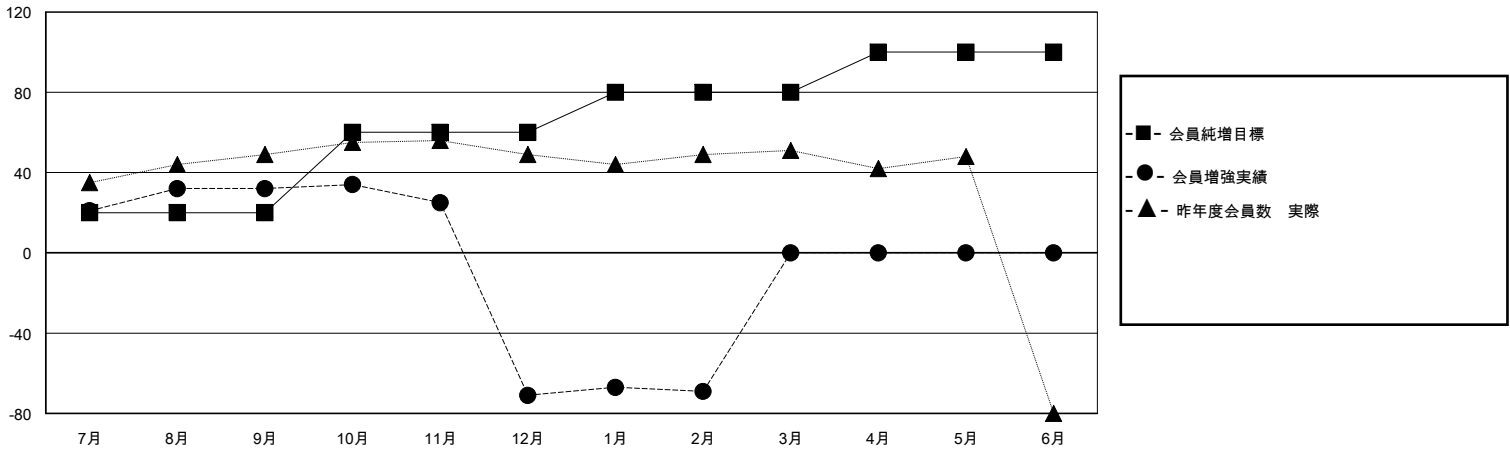

# MONTHLY MEMBERSHIP PROGRESS REPORT

District 334 E

Results as of: 2/29/2024

GMT:

地域 JAPAN

GMT会則地域

クラブ				名			
結果: 2023-2024				結果: 2023-2024			
四半期	新クラブ目標	新クラブ	解散クラブ	四半期	会員純増目標	会員増強実績	退会者(転籍を含む)実際
7月/8月/9月	0	0	0	7月/8月/9月	20	63	26
10月/11月/12月	1	0	0	10月/11月/12月	40	18	121
1月/2月/3月	0	0	0	1月/2月/3月	20	20	17
4月/5月/6月	0	0	0	4月/5月/6月	20	0	0

新クラブ目標及び実績累計

会員目標及び実績累計

解散クラブ: 0	29 CLUBS OF 47 一名以上の新会員を登録	<b>男女別</b>
退会者		男性 1,547 (72.05%)
物故会員 14		女性 600 (27.95%)
クラブ解散 0	<a href="#">会員累計データを見るには、ここをクリック</a>	世帯主/家族会員合計 884
その他 150		国際会費半額の家族会員 489
合計 164		